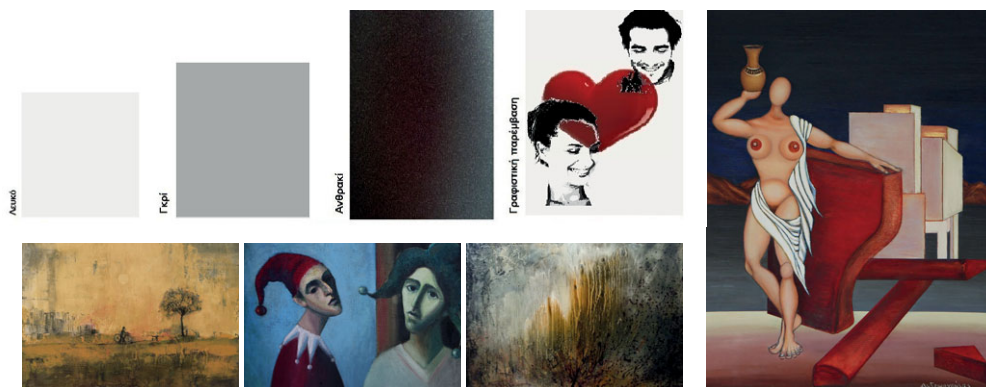

ΤΙΜΟΚΑΤΑΛΟΓΟΣ 2014

5 ΧΡΟΝΙΑ
ΕΓΓΥΗΣΗ

Στις τιμές συμπεριλαμβάνεται ο ΦΠΑ.

Στις τιμές των ψηφιακών εκτυπώσεων περιλαμβάνεται το κόστος είτε για τα πνευματικά δικαιώματα των ζωγράφων, είτε για την αγορά των θεμάτων από το Bigstock, είτε για την εργασία του γραφίστα για τις προσωπικές σας επιλογές.

ΠΑΝΕΛ ΥΠΕΡΥΘΡΗΣ ΘΕΡΜΑΝΣΗΣ

DIMMER & ΘΕΡΜΟΣΤΑΤΕΣ

Lifetherm